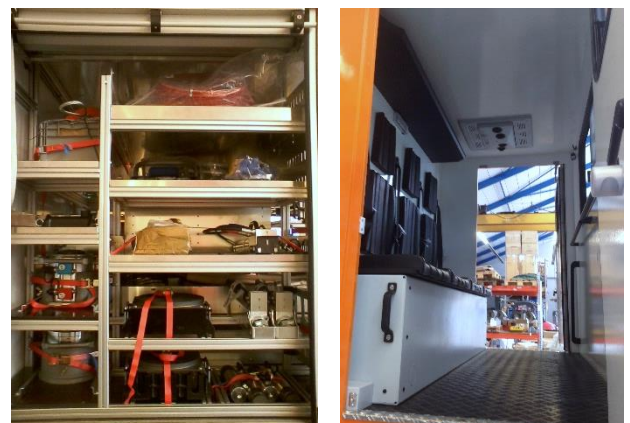

Kofferbauten

**GMEINDER
LOKOMOTIVEN**

Sonderaufbauten für Rüst- und Rettungsfahrzeuge

GMEINDER LOKOMOTIVEN fertigt Sonderaufbauten für LKW und Unimog für schwierigste und härteste Einsätze, wie z.B. für Rettungsfahrzeuge von Feuerwehr und Katastrophenschutz.

Wir bieten Ihnen Aufbauten als Werkstattkoffer mit und ohne Mannschaftskabine, Aufbauten für den Transport von Rettungsequipment sowie für Wartungs- und Instandsetzungsfahrzeuge.

GMEINDER LOKOMOTIVEN ist Ihr Partner für Spezialaufbauten.

Wir fertigen Aufbauten für Schweißfahrzeuge im Schienen-Straßen Einsatz, Motorhauben für Maschinen und Sonderfahrzeuge in schallisolierter Ausführung, sowie Werkzeugkisten individuell nach Ihren Anforderungen in sehr stabiler Ausführung